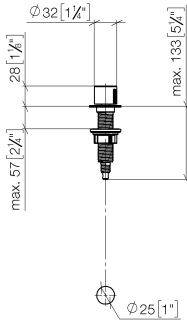

Commande de vidage individuelle manuelle Commande manuelle - Laiton (Or 23cts)

ELIO

10 712 970

- commande pour un bac
- avec adaptateur pour câble Bowden

S'adapte aux gammes suivantes: ELIO, ENO, MEM, META SQUARE, SYNC et TARA ULTRA

S'adapte aux gammes suivantes : ELIO, MEM, ENO, SYNC, TARA ULTRA, META SQUARE

	Laiton (Or 23cts)	10 712 970-09
	Chrome	10 712 970-00
	Platine brossé	10 712 970-06
	Platine	10 712 970-08
	Dark Chrome	10 712 970-19
	Laiton brossé (Or 23cts)	10 712 970-28
	Noir mat	10 712 970-33
	Champagne brossé (Or 22cts)	10 712 970-46
	Champagne (Or 22cts)	10 712 970-47
	Chrome brossé	10 712 970-93
	Dark Platinum brossé	10 712 970-99

10 712 970
mm [inches]

10 712 970

Les pièces pour les
autres finitions
peuvent être
trouvées ici : Chrome

Liste des pièces de rechange

N°	Article Numéro	Désignation	Fréquence de montage	Délai de livraison
1	09 20 97 030-09	poignée	1	40
2	90 12 12 002 00 90	douille d'enclenchement	1	2
3	09 27 87 011-09	rosace	1	40
4	09 14 10 042 90	joint	1	2
5	09 29 06 087-09	tige	1	-
La pièce de rechange ne peut plus être commandée, veuillez commander l'article de remplacement				
6	04 30 01 029 00 90	adaptateur	1	2
7	09 24 03 175 90	adaptateur	1	2
8	09 11 10 073-07	raccord	1	30
9	09 11 10 074-07	raccord	1	30
10	09 11 10 079-07	raccord	1	30
11	09 30 11 087 90	rondelle	1	2
12	09 23 30 024-07	écrou	1	30